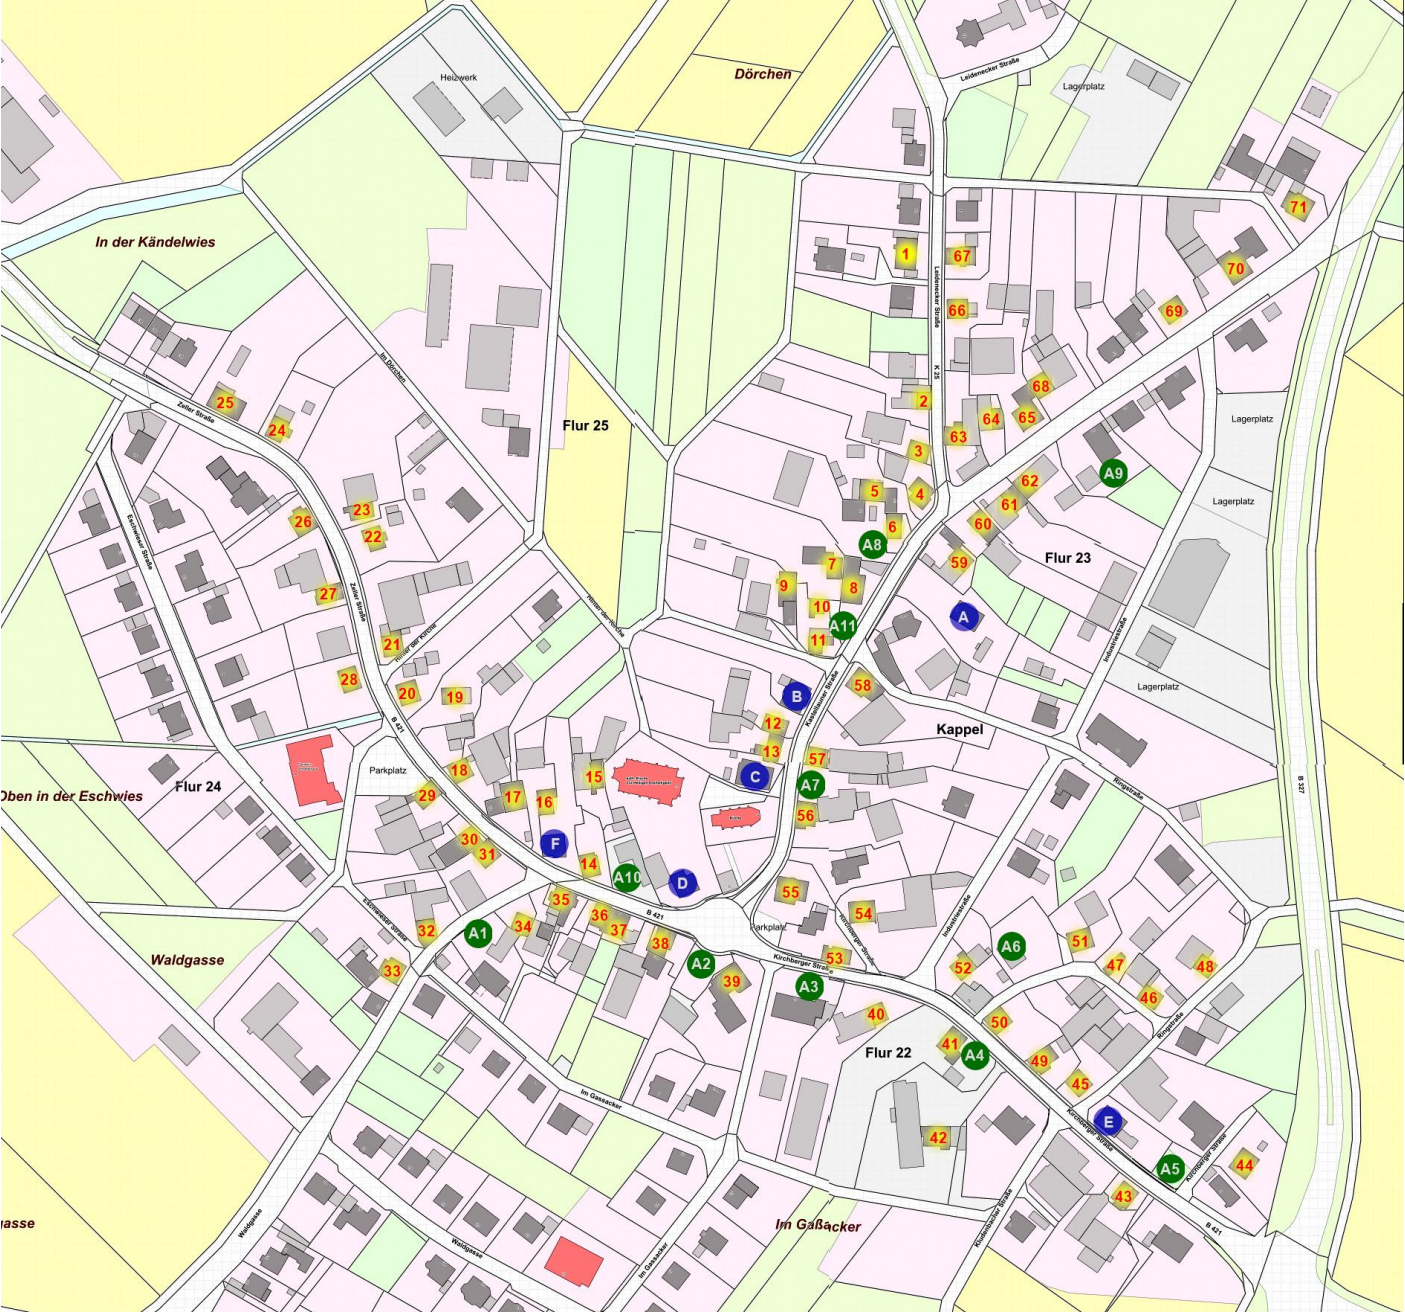

Die alten Hausnamen in Kappel

Alte Hausnamen

1	Moatze / Moridse	19	Moogs	37	Baste	55	Kronewerts
2	Michels	20	Sulzbachersch	38	Franze	56	Hammesknickels
3	Kunze / Bauche	21	Fritze	39	Bäckersch	57	Piese
4	Liesche	22	Marbachs	40	Kuhne	58	Wänersch
5	Uaschtscherisch	23	Killebs / Watzelhahn	41	(Hinne)Schmietz	59	Kauersch
6	Unaschtscherisch	24	Heine	42	Halfmanns	60	Vore-Assmans
7	Schuche	25	Mosersch	43	Schustersch	61	Schustersch
8	Busche	26	Unerschtkeime	44	Lauerburschs	62	Zange
9	Bahdels	27	Uaschtkeime	45	Engelmanns	63	Haddis
10	Moche / Baldese	28	Eiche	46	Leinewiwersch	64	Schustersch
11	Bunne / Wickerts	29	Emmels	47	Häse	65	Dielmanns
12	Schmiedams	30	Veldes	48	Fuchse / Stitzels	66	Hinne-Assmans
13	(Trabbe)Schmietz	31	Kuhne	49	Emmels	67	Schäfers
14	Petrimatze (Petrimadese)	32	Kouersch	50	Hermanns	68	Ränerts
15	Kleide	33	Mosasch	51	Keetze	69	Schneierischs
16	Schlessersch	34	Petrys Hous	52	Phillipse	70	Närblings
17	Schneirisch	35	Knickels	53	Dienersch	71	Hoffmanns
18	Rorebusche	36	Mosersch	54	Gäle		

Bereits abgerissene Häuser

A1	Hiljertz	A4	Kafmans	A7	Engelmanns	A10	Gräils
A2	Schrecke	A5	Kunze / Sulzbachersch	A8	Dieris	A11	Prinze
A3	Annewe	A6	Zimmersch	A9	Wickerts		

Besondere Gebäude

A	Kath. Schule	C	Ev. Schule	E	Altes Forsthaus
B	Ev. Pfarrhaus	D	Kath. Pfarrhaus	F	Alte Post